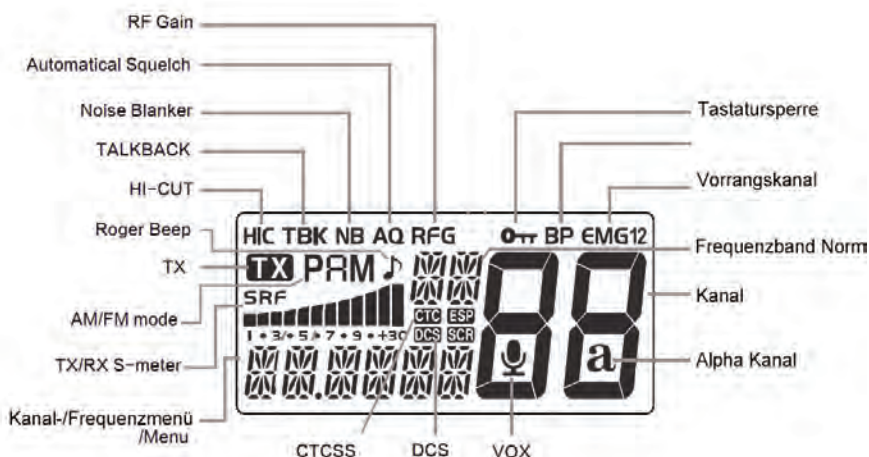

## Produktinformation

# VX-2412

- **VOX** Empfindlichkeit und Nachlaufzeit einstellbar
- 38 **CTCSS** / 104 **DCS**-Kodierung
- **Full Multi Norm**
- Automatische **12 / 24** Volt Umschaltung

**TOP  
Display**

Art.-Nr. CB3230

### Ausstattung

- LCD - 7 Hintergrundfarben / 6 Helligkeiten
- Rauschsperrung - automatisch und manuell
- Kanalsuchlauf
- Vorrangskanal 9 und 19
- AM / FM Betriebsart
- Up/Down Kanalwahlschalter
- Anschluss für externen Lautsprecher
- Anschlüsse : Mikrofon - 6-pin  
Antenne - PL  
Lautsprecher - 3.5 mm
- Maße : 124(B) x 36(H) x 176(T) mm